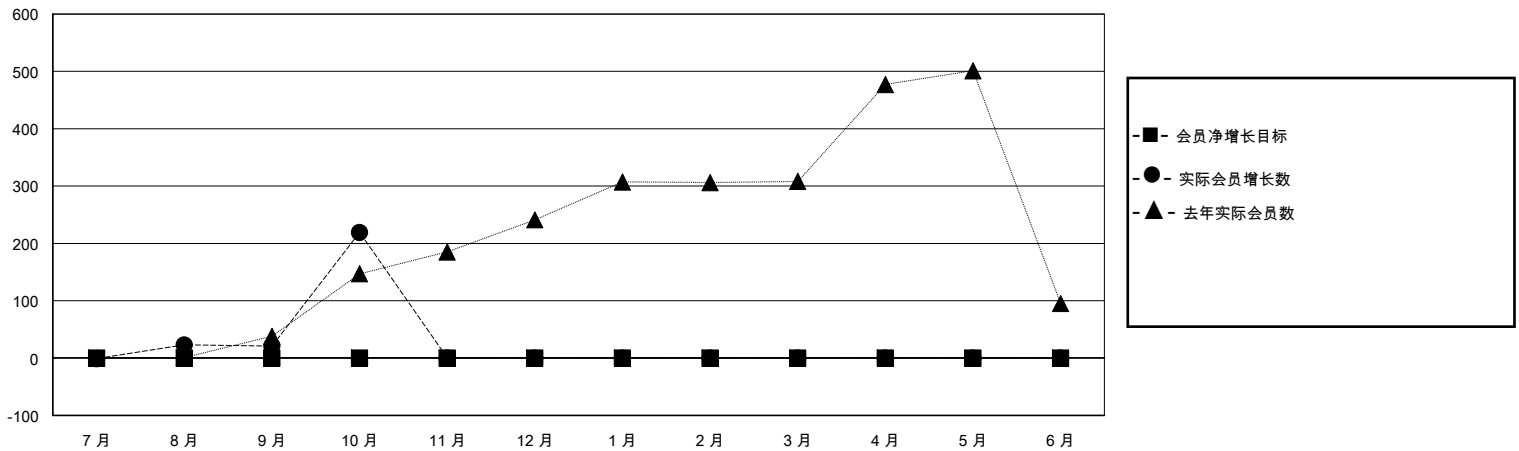

# MONTHLY MEMBERSHIP PROGRESS REPORT

District 386

Results as of: 10/31/2024

GMT:

地点 CHINA

GMT宪章区

分会			
成果 2024-2025			
季	新分会目标	新会	会员流失的分会
7月/8月/9月	0	0	0
10月/11月/12月	0	0	0
1月/2月/3月	0	0	0
4月/5月/6月	0	0	0

位会员@每位须缴			
成果 2024-2025			
季	会员净增长目标	实际会员增长数	实际退会会员 (包括转会)
7月/8月/9月	0	60	18
10月/11月/12月	0	220	20
1月/2月/3月	0	0	0
4月/5月/6月	0	0	0

目标与实际新会累积

目标和实际会员累积

已取消的分会: 0	87 CLUBS OF 147 增添1位或以上的新会员	<b>性别分布</b>
		男 2,161 (53.68%)
		女 1,865 (46.32%)
<b>放弃的会员</b>	<a href="#">点击这里取得累计会员数据</a>	总计家庭单位会员数 0
过世 0		支付减半会费的家庭会员 0
分会已取消 0		
其他 38		
总计 38		