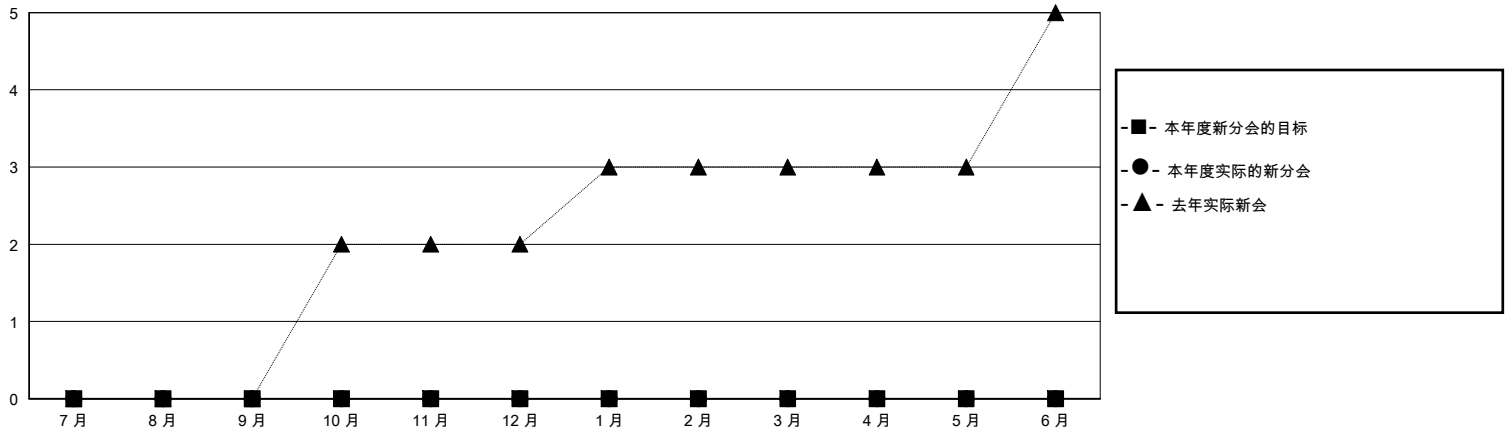

# MONTHLY MEMBERSHIP PROGRESS REPORT

District 386

Results as of: 10/31/2024

GMT:

地点 CHINA

GMT宪章区

分会			
成果 2024-2025			
季	新分会目标	新会	会员流失的分会
7月/8月/9月	0	0	0
10月/11月/12月	0	0	0
1月/2月/3月	0	0	0
4月/5月/6月	0	0	0

位会员@每位须缴			
成果 2024-2025			
季	会员净增长目标	实际会员增长数	实际退会会员 (包括转会)
7月/8月/9月	0	60	18
10月/11月/12月	0	220	20
1月/2月/3月	0	0	0
4月/5月/6月	0	0	0

目标与实际新会累积

目标和实际会员累积

已取消的分会: 0	87 CLUBS OF 147 增添1位或以上的新会员	<b>性别分布</b>
		男 2,161 (53.68%)
		女 1,865 (46.32%)
<b>放弃的会员</b>	<a href="#">点击这里取得累计会员数据</a>	总计家庭单位会员数 0
过世 0		支付减半会费的家庭会员 0
分会已取消 0		
其他 38		
总计 38		